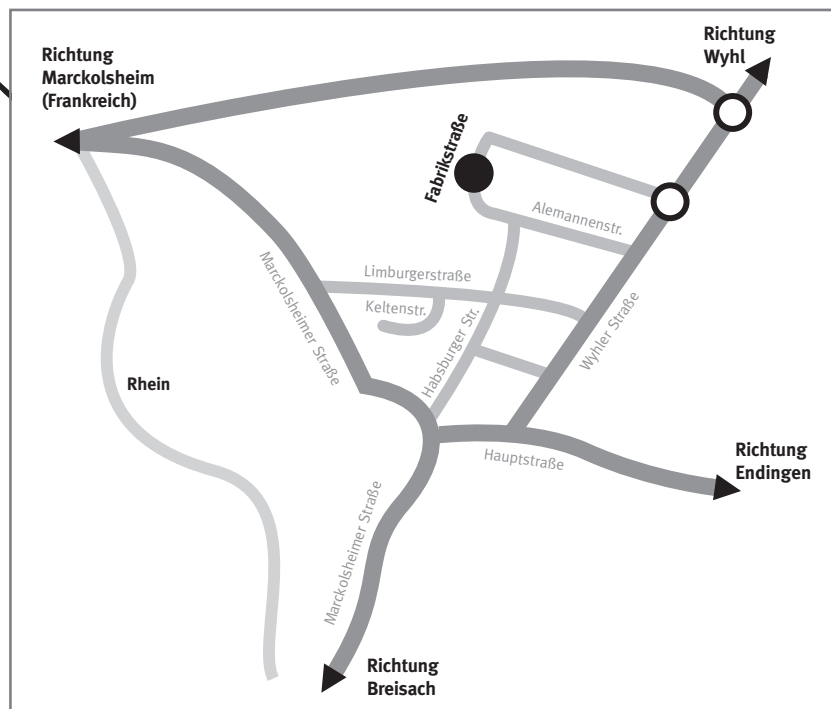

So finden Sie uns

(Bitte vorher telefonisch Anfragen)

L'attraction

Ersatzteile für Traction

BAB 5 Karlsruhe – Basel

- Abfahrt Riegel Richtung Sasbach/Marckholsheim (F)
- Im 4. Kreisverkehr links abbiegen Richtung Sasbach
- Im nächsten Kreisverkehr rechts abbiegen
- Am Ende der Straße links fahren Fabrikstraße 10

Aus Frankreich kommend

- Nach dem Grenzübergang Marckolsheim geradeaus Richtung Riegel
- Im 1. Kreisverkehr rechts Richtung Sasbach
- Im nächsten Kreisverkehr rechts abbiegen
- Am Ende der Straße links fahren Fabrikstraße 10